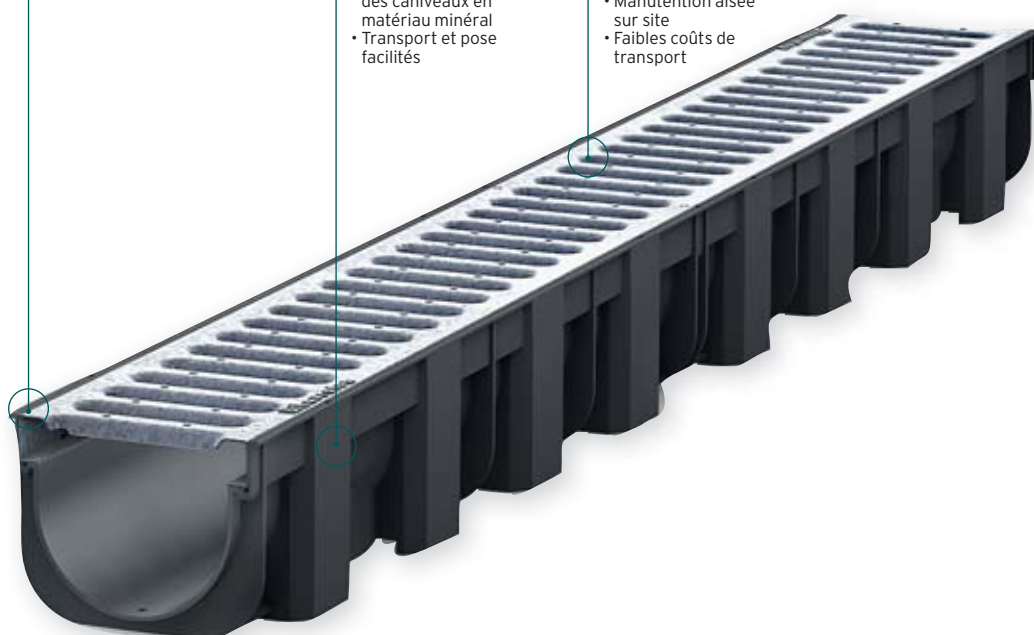

## TOP X

Drainage efficace et simplicité de mise en œuvre. Idéal pour la pose chez le particulier.

Université Alcazar  
Santiago de Chili, Chili

Type M

EN  
1433

Caniveau hydraulique nécessitant un couvlage partiel ou total pour résister aux charges verticales ou horizontales de service.

## SÉCURITÉ ÉCONOMIES

**Caniveau en PP sans cornières  
avec grilles montées autobloquantes.**  
De couleur noire ou argentée, permet un drainage  
efficace et une simplicité de mise en œuvre.  
Idéal pour la pose chez le particulier.  
Largeur intérieure 90 mm.

### LÉGER POUR UNE POSE SIMPLE ET RAPIDE

- Plus léger que  
des caniveaux en  
matériau minéral
- Transport et pose  
facilités

### PRÊT À L'EMPLOI

- Caniveau livré avec  
grilles montées  
bloquées
- Manutention aisée  
sur site
- Faibles coûts de  
transport

**1**

Caniveau en PP, conforme à la norme EN 1433, avec marquage CE et emboîtements pour faciliter la pose.