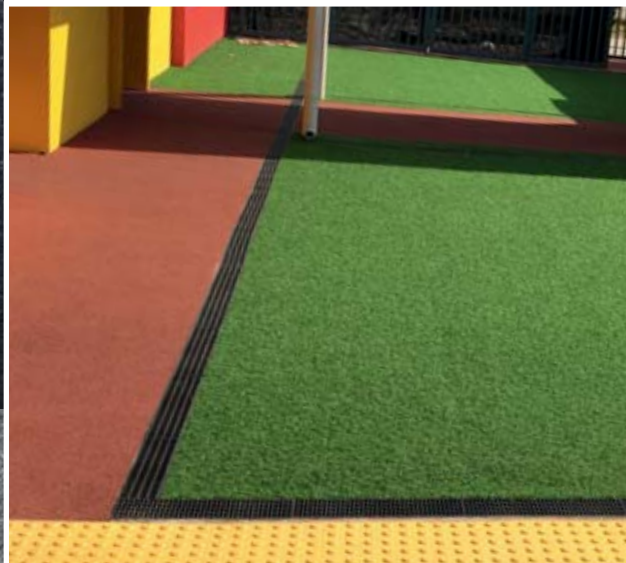

## TOP X

Drainage efficace et simplicité de mise en œuvre. Idéal pour la pose chez le particulier.

Université Alcazar  
Santiago de Chili, Chili

Type M

EN  
1433

Caniveau hydraulique nécessitant un couvlage partiel ou total pour résister aux charges verticales ou horizontales de service.

## SÉCURITÉ ÉCONOMIES

**Caniveau en PP sans cornières  
avec grilles montées autobloquantes.**  
De couleur noire ou argentée, permet un drainage  
efficace et une simplicité de mise en œuvre.  
Idéal pour la pose chez le particulier.  
Largeur intérieure 90 mm.