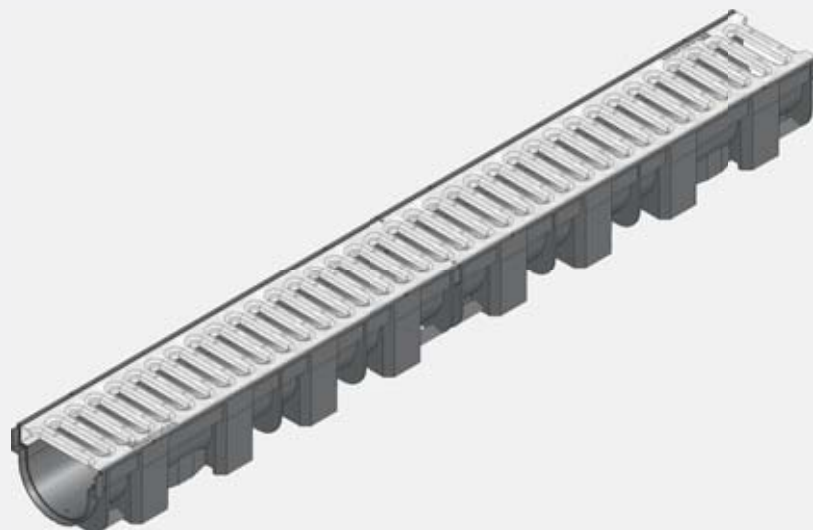

TOP X

TYPES

GRILLES

TOP X, caniveaux en PP avec grilles montées, autobloquantes

		L. mm	l. mm	Ht. mm	Section de drainage cm² (1)	Surf. absorb. cm²/m	Pds kg	Pce/ Pal.	Art. n°	Euro/ Pce	Art. n° inox	Euro/ Pce
A15 	Noir, avec passerelle	1000	119	89	45	256	2,03	90	44300	32,41	44303	106,32
	Argenté, avec passerelle	1000	119	89	45	256	1,90	90	44332	48,86	44333	120,69
	Noir, avec caillebotis mailles 8x21, en PP, noire	1000	119	89	45	509	1,63	90	44320	22,92	-	-
	Argenté, avec caillebotis mailles 8x21, en PP, argentée	1000	119	89	45	509	1,62	90	44325	63,40	-	-
	Noir, avec couvercle à fente, en PP, noir	1000	119	147	45	118	1,55	90	44335	31,91	-	-

Inox correspondant à la qualité CNS 1.4301.